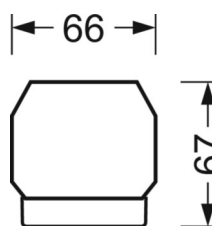

DEEP-LINK

<https://www.regiolux.de/pl/article/19440004160>

Odnosnik	LED 6000lm 865
ηLB	100 %
Φ ↓/↑	99 % / 1 %
UGR pop./pod.	11.8 / 10.4
BAP	65° < 1500cd/m²

MECHANIKA

Kolor obudowy	biały beskidzki RAL 9016
Wymiary (DxSzxW/ŚrxW)	1531mm x 55mm x 37mm
Masa (netto)	1.9kg
Rodzaj montażu	Montaż systemu szyn nośnych, Konstrukcja świetlna

Wymiary

L	1531 mm	Długość
B	55 mm	Szerokość
H	37 mm	Wysokość