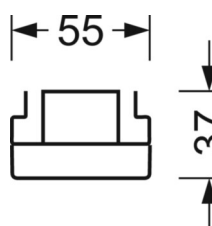

ELEKTROTECHNIKA

Zasilacz	Elektroniczny sterownik (1 szt.)
Moc systemowa	37W
Napięcie sieciowe	230V/50Hz
Klasa efektywności energetycznej/Źródło światła	D

TECHNIKA ŚWIETLNA

Wyposażenie	LED, współczynnik oddawania barw/kolor światła CRI ≥ 80 / 6500K
Tolerancja koloru (MacAdam)	3SDCM
Bezpieczeństwo fotobiologiczne (Oprawa)	RG1
Nominalny strumień świetlny	5820lm
Trwałość LED	50000h L80/B10 (Tq 40°C)
Wydajność oprawy	156lm/W
Kąt rozsyłu światła	30° (C0) / 30° (C90)
UGR pop./pod.	11.8 / 10.4

DEEP-LINK

<https://www.regiolux.de/pl/article/19440004160>

Odnosnik	LED 6000lm 865
ηLB	100 %
Φ ↓/↑	99 % / 1 %
UGR pop./pod.	11.8 / 10.4
BAP	65° < 1500cd/m²

MECHANIKA

Kolor obudowy	biały beskidzki RAL 9016
Wymiary (DxSzxW/ŚrxW)	1531mm x 55mm x 37mm
Masa (netto)	1.9kg
Rodzaj montażu	Montaż systemu szyn nośnych, Konstrukcja świetlna

Wymiary

L	1531 mm	Długość
B	55 mm	Szerokość
H	37 mm	Wysokość