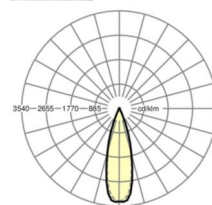

ELEKTROTECHNIKA

Zasilacz	Elektroniczny sterownik (1 szt.)
Moc systemowa	37W
Napięcie sieciowe	230V/50Hz
Klasa efektywności energetycznej/Źródło światła	D

TECHNIKA ŚWIETLNA

Wyposażenie	LED, współczynnik oddawania barw/kolor światła CRI ≥ 80 / 6500K
Tolerancja koloru (MacAdam)	3SDCM
Bezpieczeństwo fotobiologiczne (Oprawa)	RG1
Nominalny strumień świetlny	5820lm
Trwałość LED	50000h L80/B10 (Tq 40°C)
Wydajność oprawy	156lm/W
Kąt rozsyłu światła	30° (C0) / 30° (C90)
UGR pop./pod.	11.8 / 10.4

DEEP-LINK

<https://www.regiolux.de/pl/article/19440004160>

Odnosnik	LED 6000lm 865
ηLB	100 %
Φ ↓/↑	99 % / 1 %
UGR pop./pod.	11.8 / 10.4
BAP	65° < 1500cd/m²

MECHANIKA

Kolor obudowy	biały beskidzki RAL 9016
Wymiary (DxSzxW/ŚrxW)	1531mm x 55mm x 37mm
Masa (netto)	1.9kg
Rodzaj montażu	Montaż systemu szyn nośnych, Konstrukcja świetlna

Wymiary

L	1531 mm	Długość
B	55 mm	Szerokość
H	37 mm	Wysokość